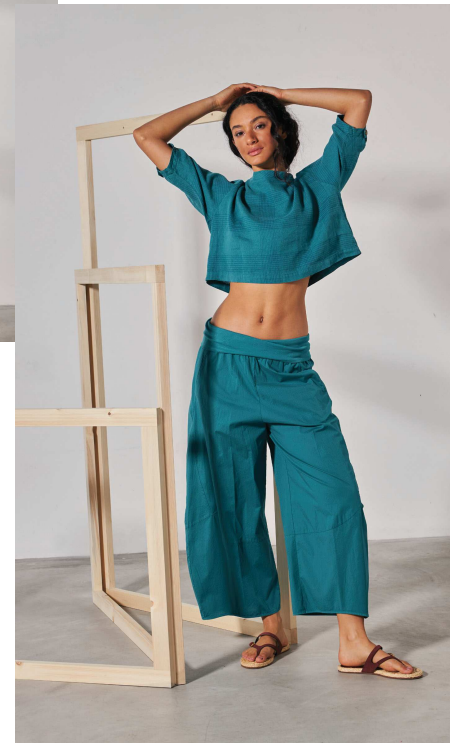

RIBES OUTWEAR - ART. RAFLOR COL. HAPPY
T2FLOR T-SHIRT - ART. JMAK COL. WHITE
PUPA PANTS - ART. LIN COL. DUCK

CLIO SHIRT - ART. OUALIN COL. MINT
PIERA PANTS - ART. POP COL. MINT

30